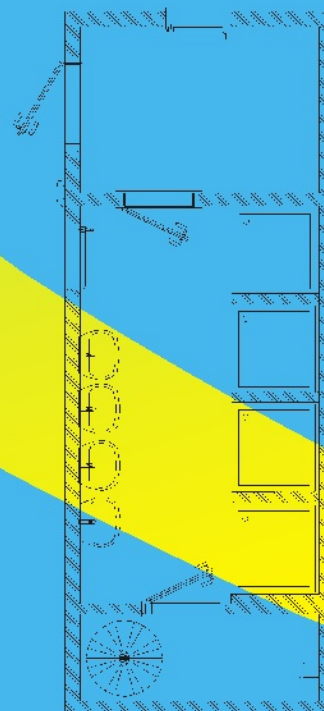

L 650 D

L 650 CP

...ideální pro kempy

Od jednoduchého standardu až k noblesním malým koupelnám, které vám rádi přizpůsobíme dle vašich přání!

www.mobilwc.de

L 400 CP

L 240 CTP

L 280 CP