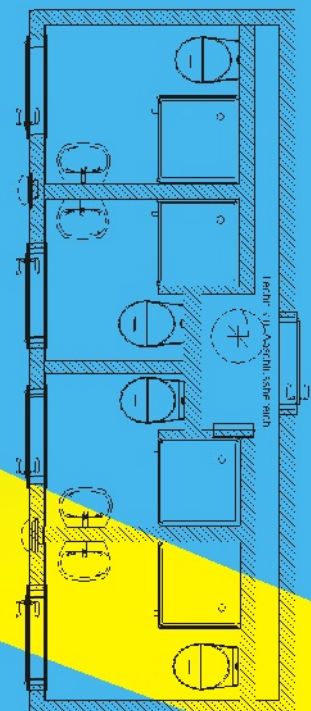

L 650 D

L 650 CP

...ideální pro kempy

Od jednoduchého standardu až k noblesním malým koupelnám, které vám rádi přizpůsobíme dle vašich přání!

www.mobilwc.de

L 400 CP

L 240 CTP

L 280 CP