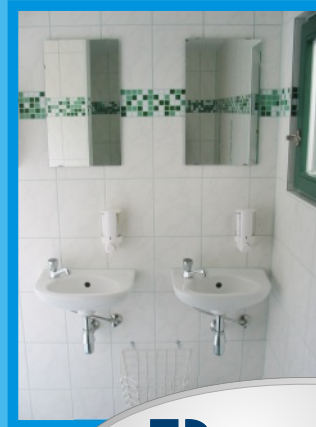

Mobil-WC

system hakowy do stałego podłączenia

Berger Raumsysteme GmbH

D-02708 Obercunnersdorf

Hintere Dorfstraße 15a

Tel.: +49 35875 / 613 13

Produkujemy, wynajmujemy i sprzedajemy różnorodne modele wg życzeń Klienta.

Mobilne urządzenia mają wiele zalet:

- proste podłączenie i demontaż bez dodatkowych technicznych środków,
- stabilna budowa dla długiego okresy użytkowania,
- indywidualne rozwiązania aranżacji pomieszczeń,
- wyposażenie i zewnętrzne poszycia, komfortowe, wykonane z materiałów najwyższej jakości,
- podłączenia mediów (kanalizacja, czysta woda, prąd, ogrzewanie).