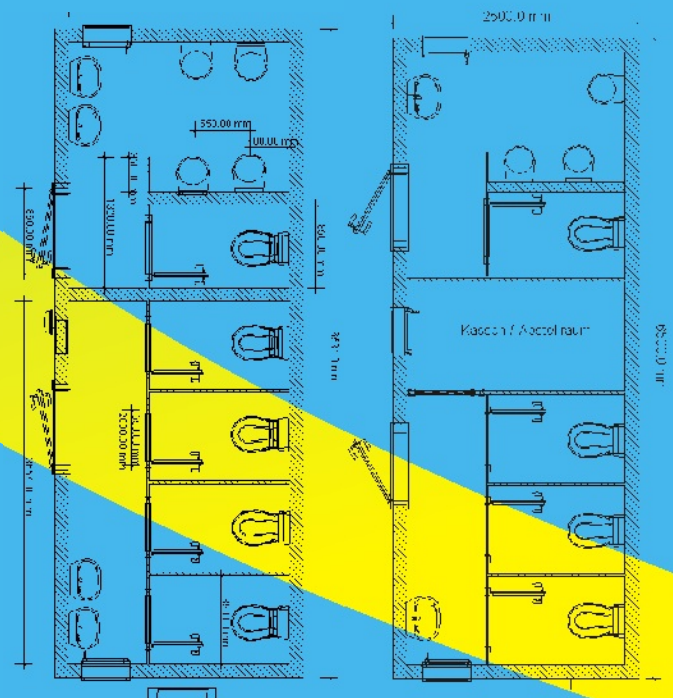

www.berger-system.de

TYP L 650 S

TYP L 650 SW

Mobil-WC

system bramowy

~ prawnie chroniony ~

Berger Raumsysteme GmbH

D-02708 Obercunnersdorf