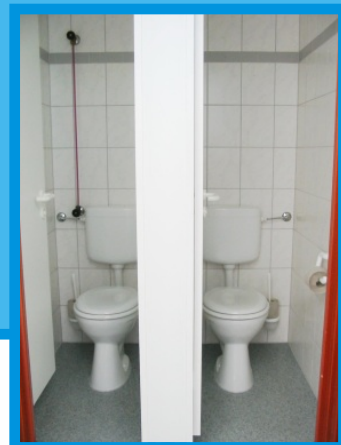

Hintere Dorfstraße 15a

Tel.: +49 35875 / 613 13

www.berger-system.de

Toalety bez podłączeń są gotowe do zastosowania w dowolnym miejscu, transport systemem bramowym lub samochodem z dźwigiem!

Toalety posiadają zbiorniki czystej wody i na ścieki.